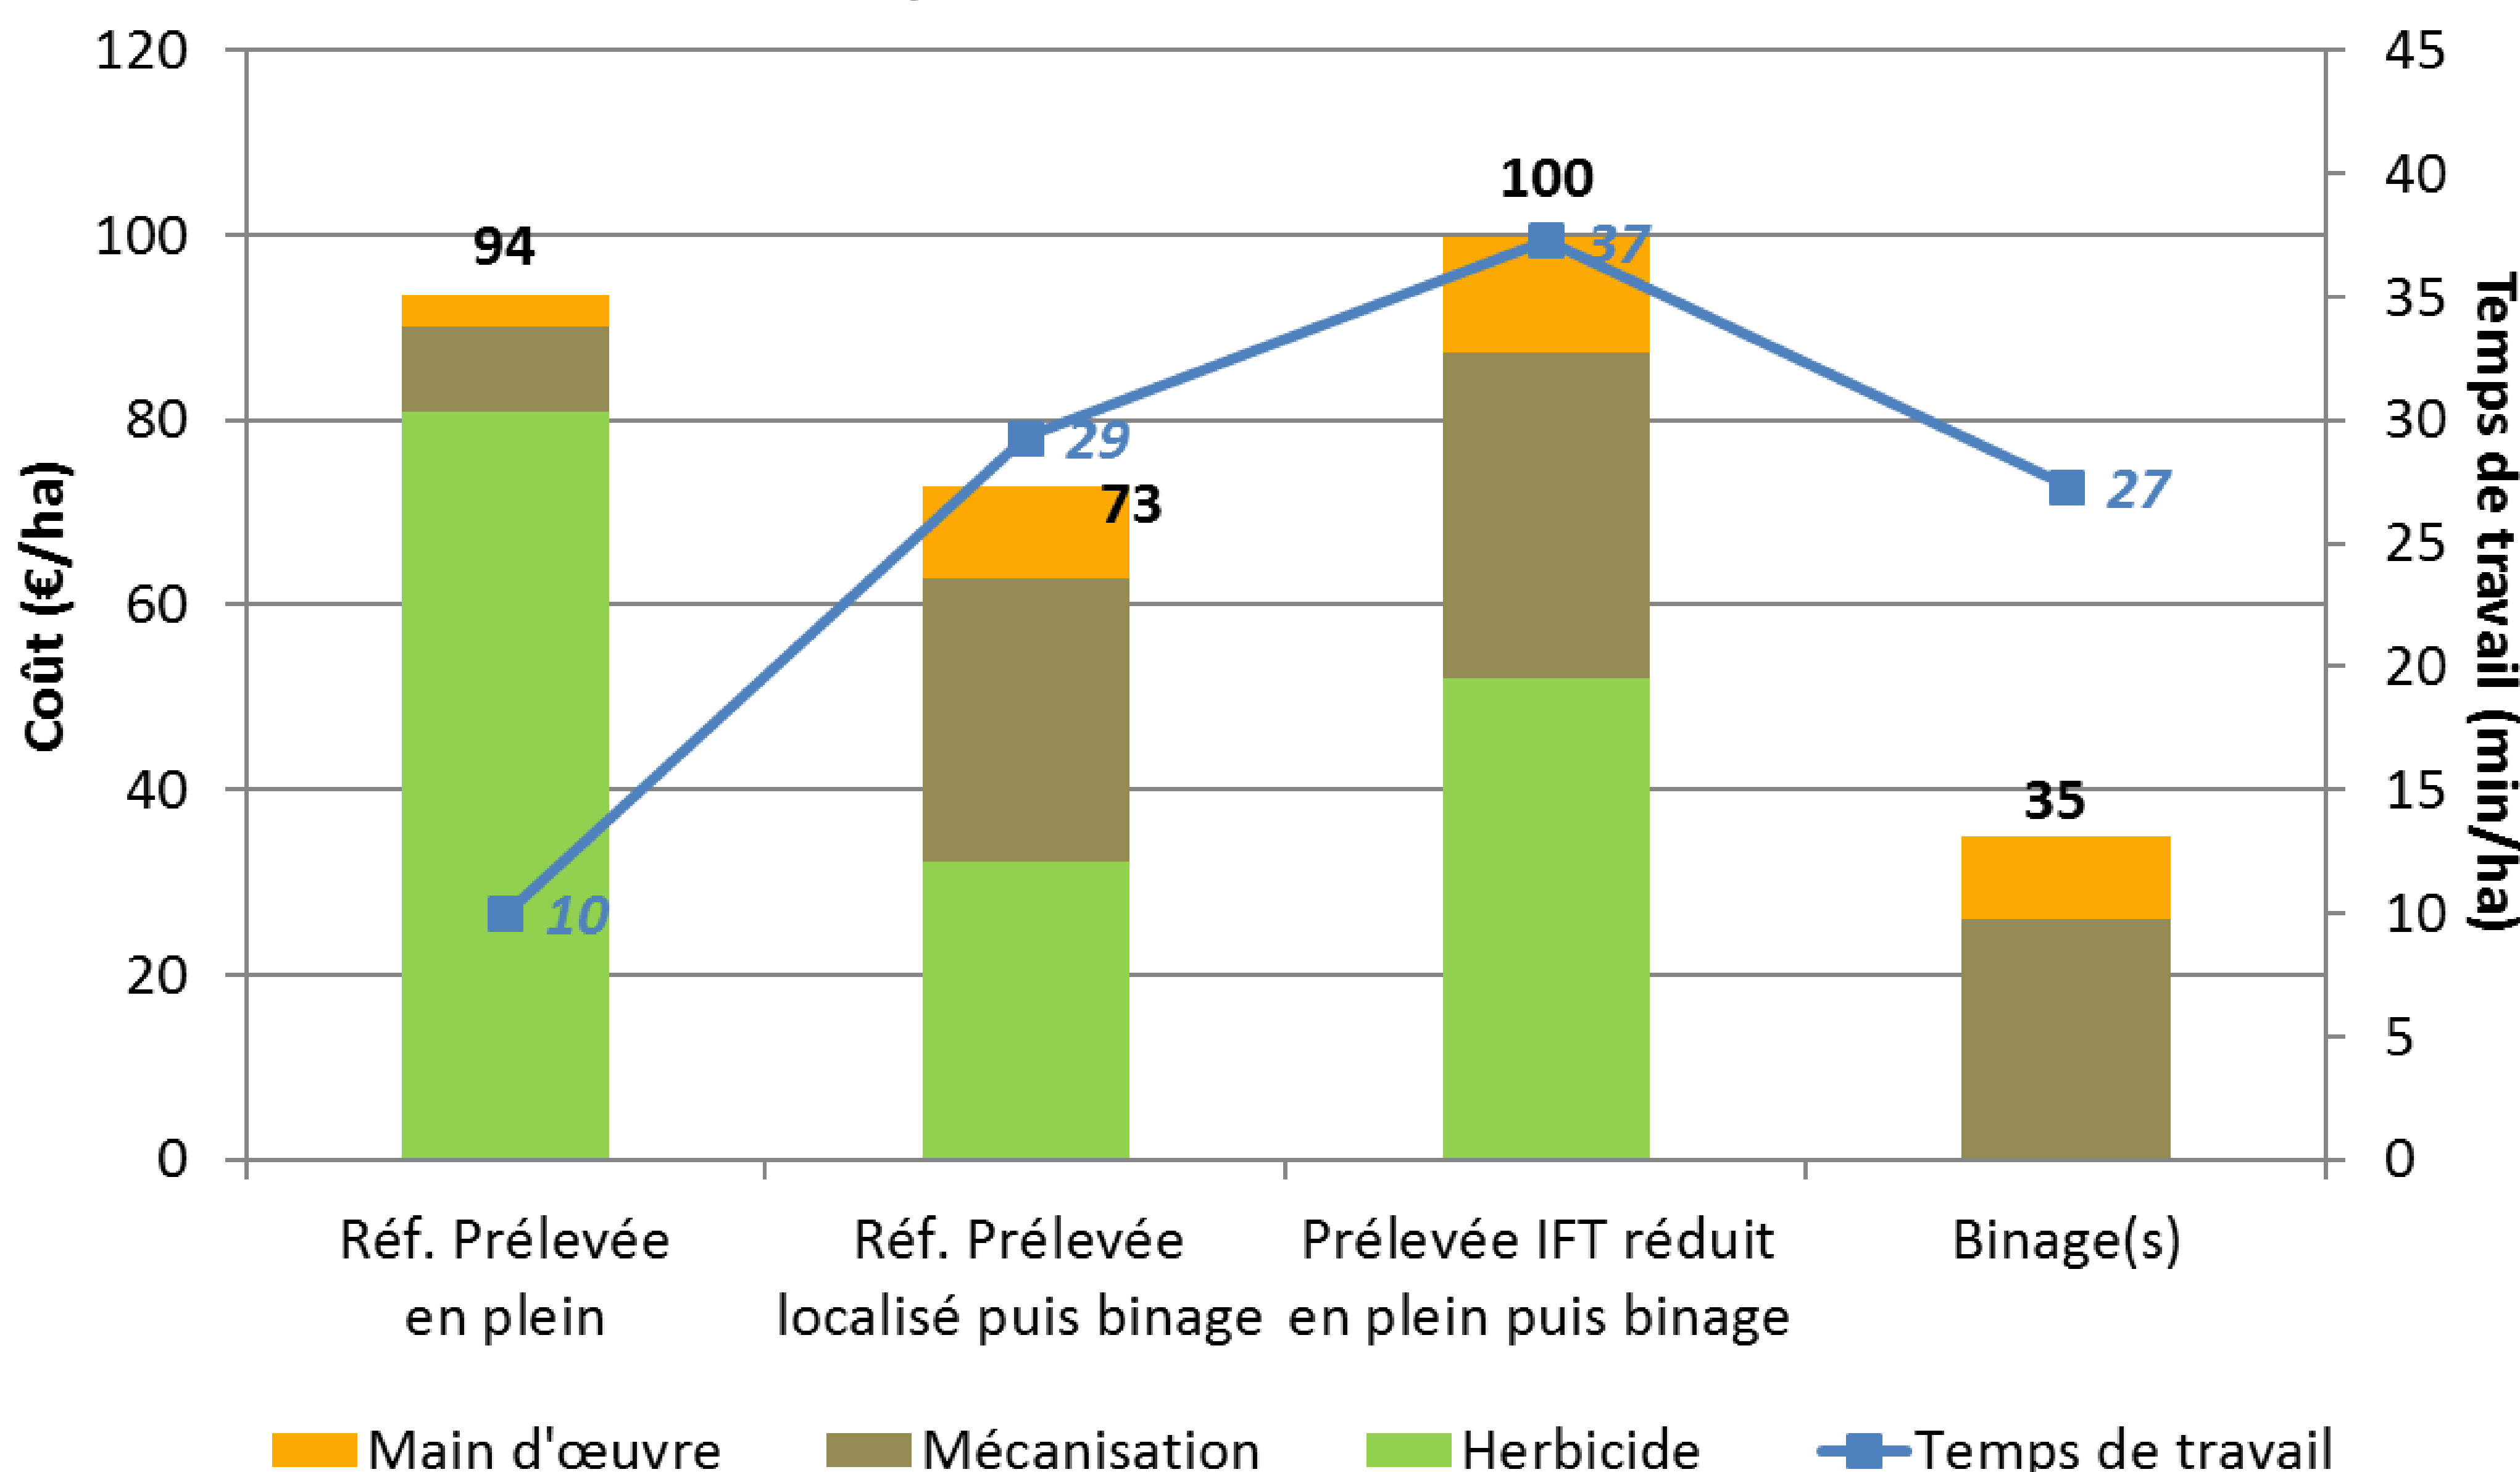

# Désherbage mixte du tournesol : des atouts techniques et économiques

**Chimique et mécanique : efficace et complémentaire !**

**Efficacité sur tournesol (5 essais de 2010 à 2012)**

*Herbisemis*

*Binage du tournesol*

**Réduction de 2/3 d'herbicides au moment du semis**  
**Bonnes performances technico-économiques pour le désherbage**

**Chimique localisé et mécanique : plus économique !**

**Coûts et temps de travail sur les 5 essais de 2010 à 2012**

- Références du barème APCA 2018**
- pulvérisateur porté 24 m à 600 ha/an
  - bineuse 8 rangs guidage optique à 100 ha/an
  - Kit Herbisemis (monté sur semoir monograine) à 6 500 € HT amorti sur 7 ans à 175 ha/an
  - MO salariée
  - Mécanisation = amortissement + entretien + carburant
  - Remplissage du pulvérisateur inclus dans le temps de travail