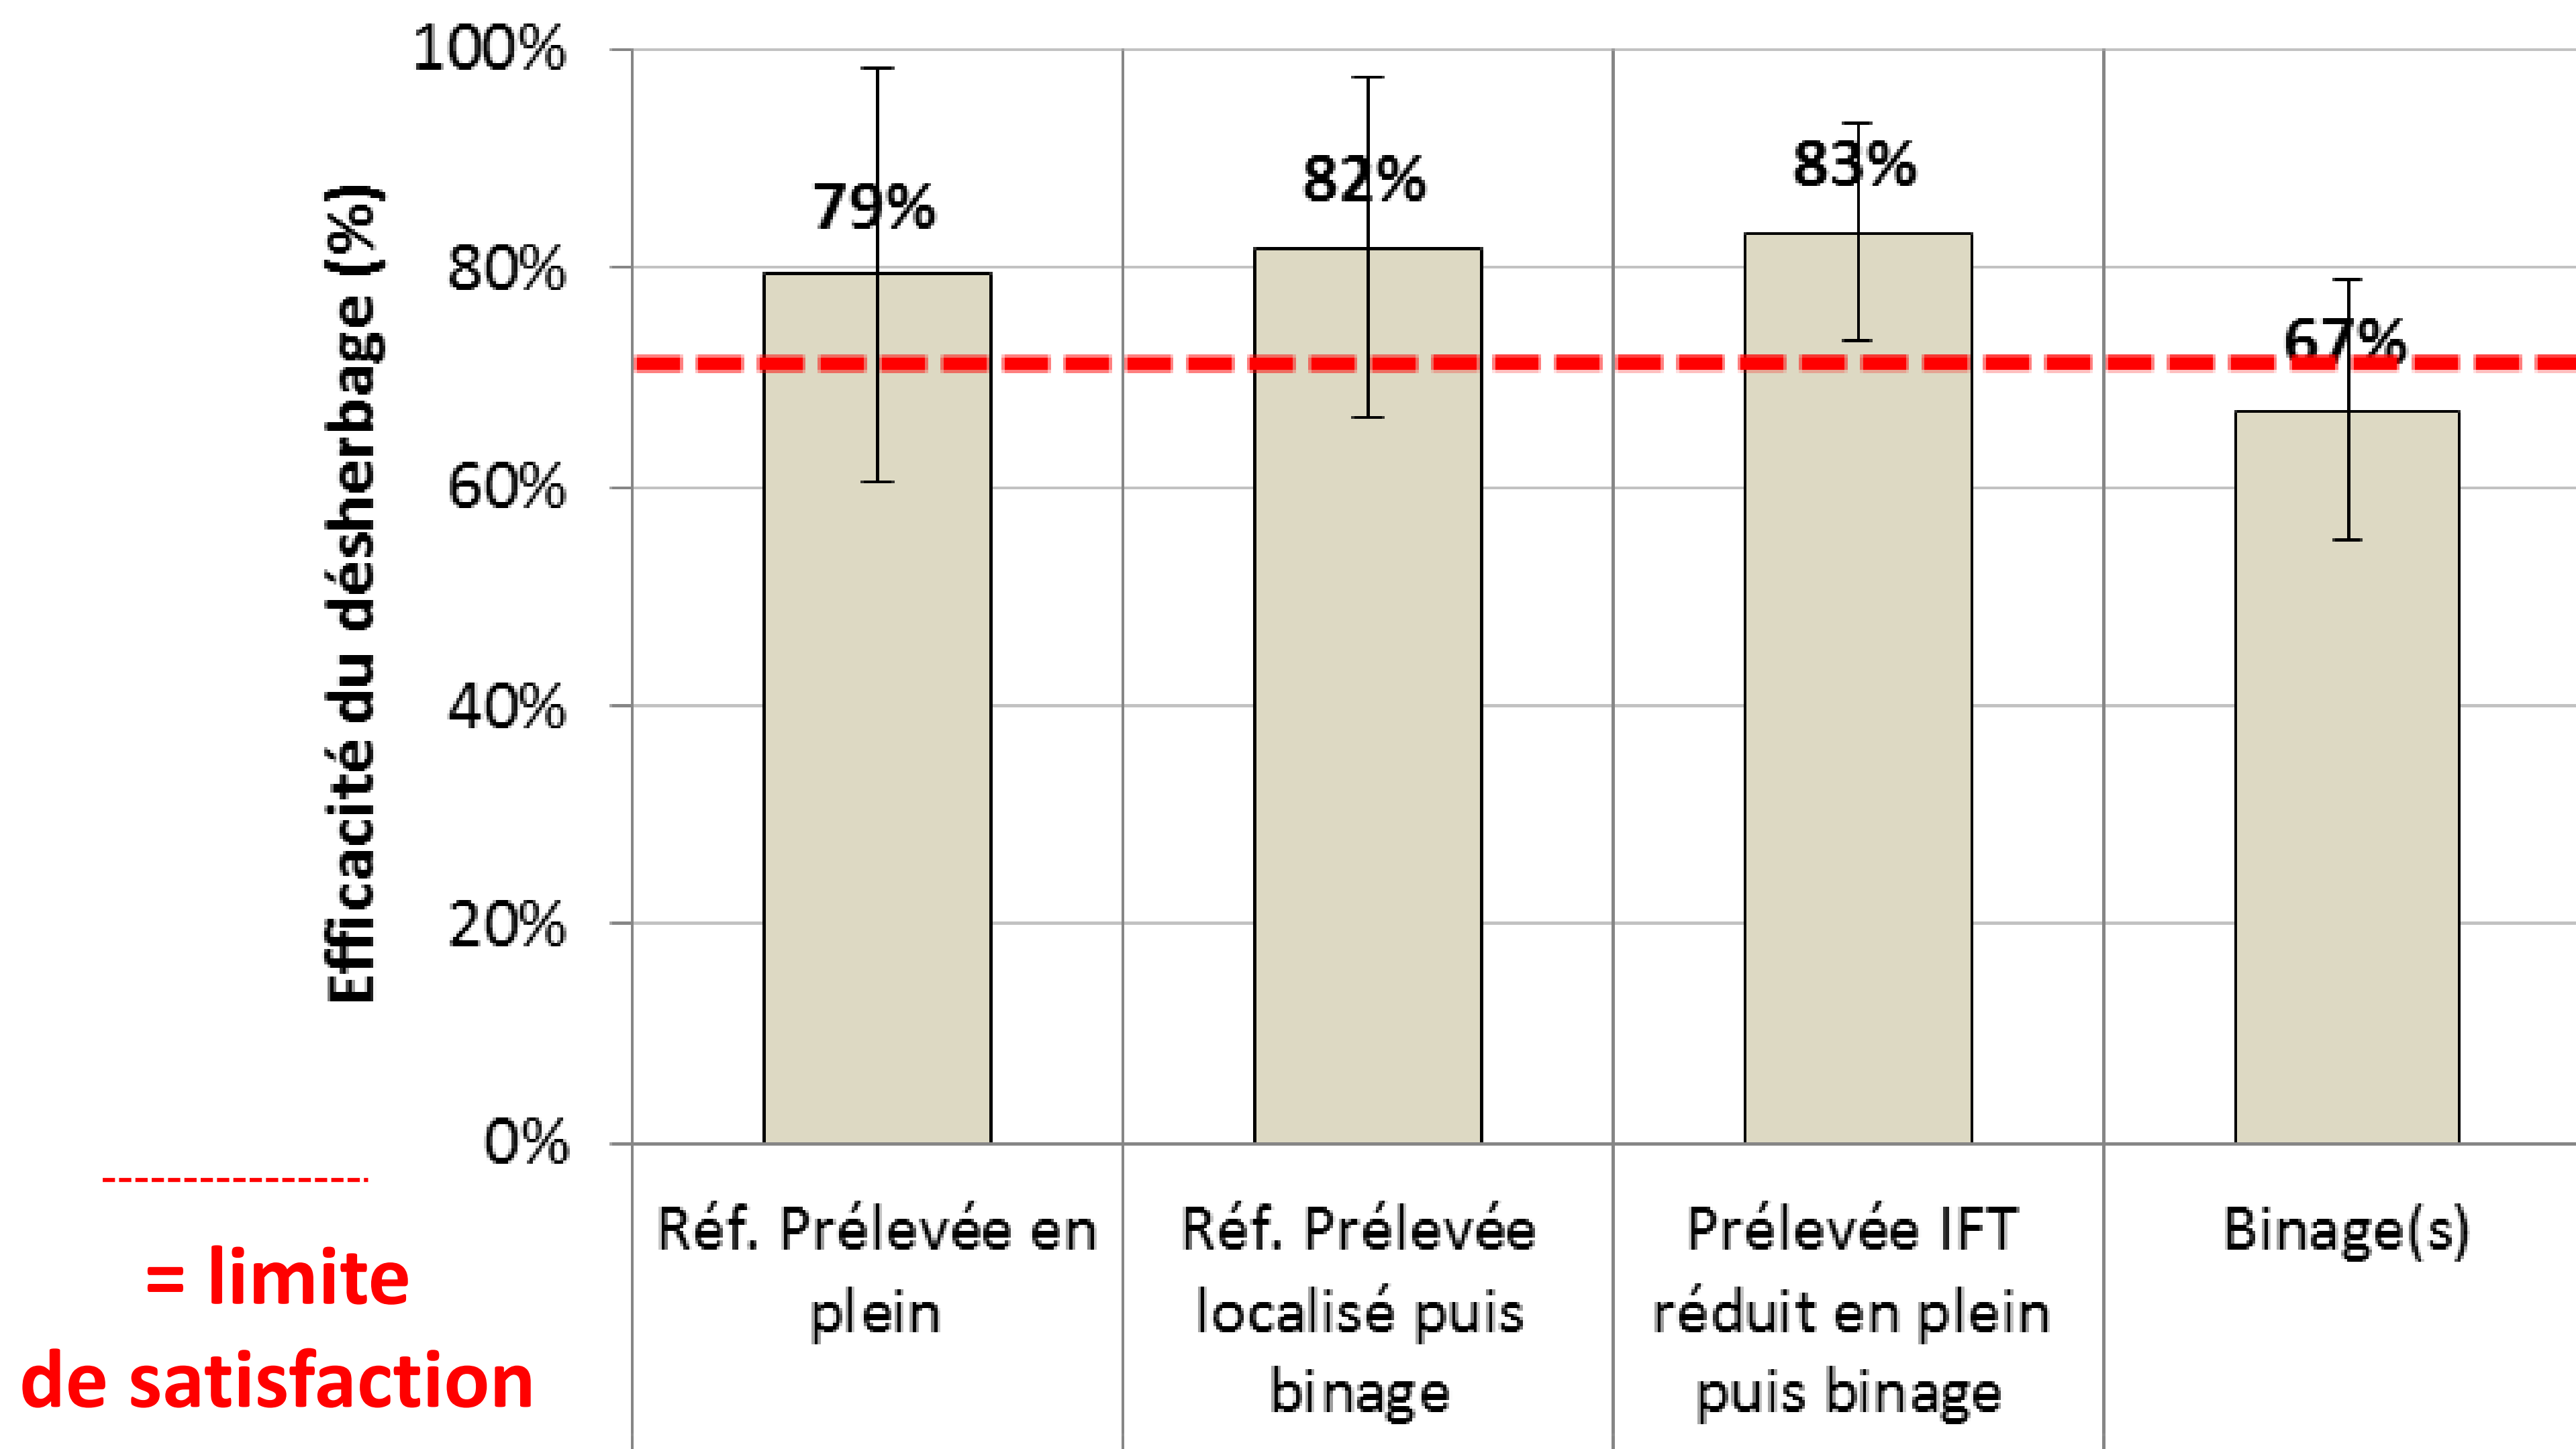

# Désherbage mixte du tournesol : des atouts techniques et économiques

**Chimique et mécanique : efficace et complémentaire !**

**Efficacité sur tournesol (5 essais de 2010 à 2012)**

*Herbisemis*

*Binage du tournesol*

**Réduction de 2/3 d'herbicides au moment du semis**  
**Bonnes performances technico-économiques pour le désherbage**

**Chimique localisé et mécanique : plus économique !**

**Coûts et temps de travail sur les 5 essais de 2010 à 2012**

- Références du barème APCA 2018**
- pulvérisateur porté 24 m à 600 ha/an
  - bineuse 8 rangs guidage optique à 100 ha/an
  - Kit Herbisemis (monté sur semoir monograine) à 6 500 € HT amorti sur 7 ans à 175 ha/an
  - MO salariée
  - Mécanisation = amortissement + entretien + carburant
  - Remplissage du pulvérisateur inclus dans le temps de travail