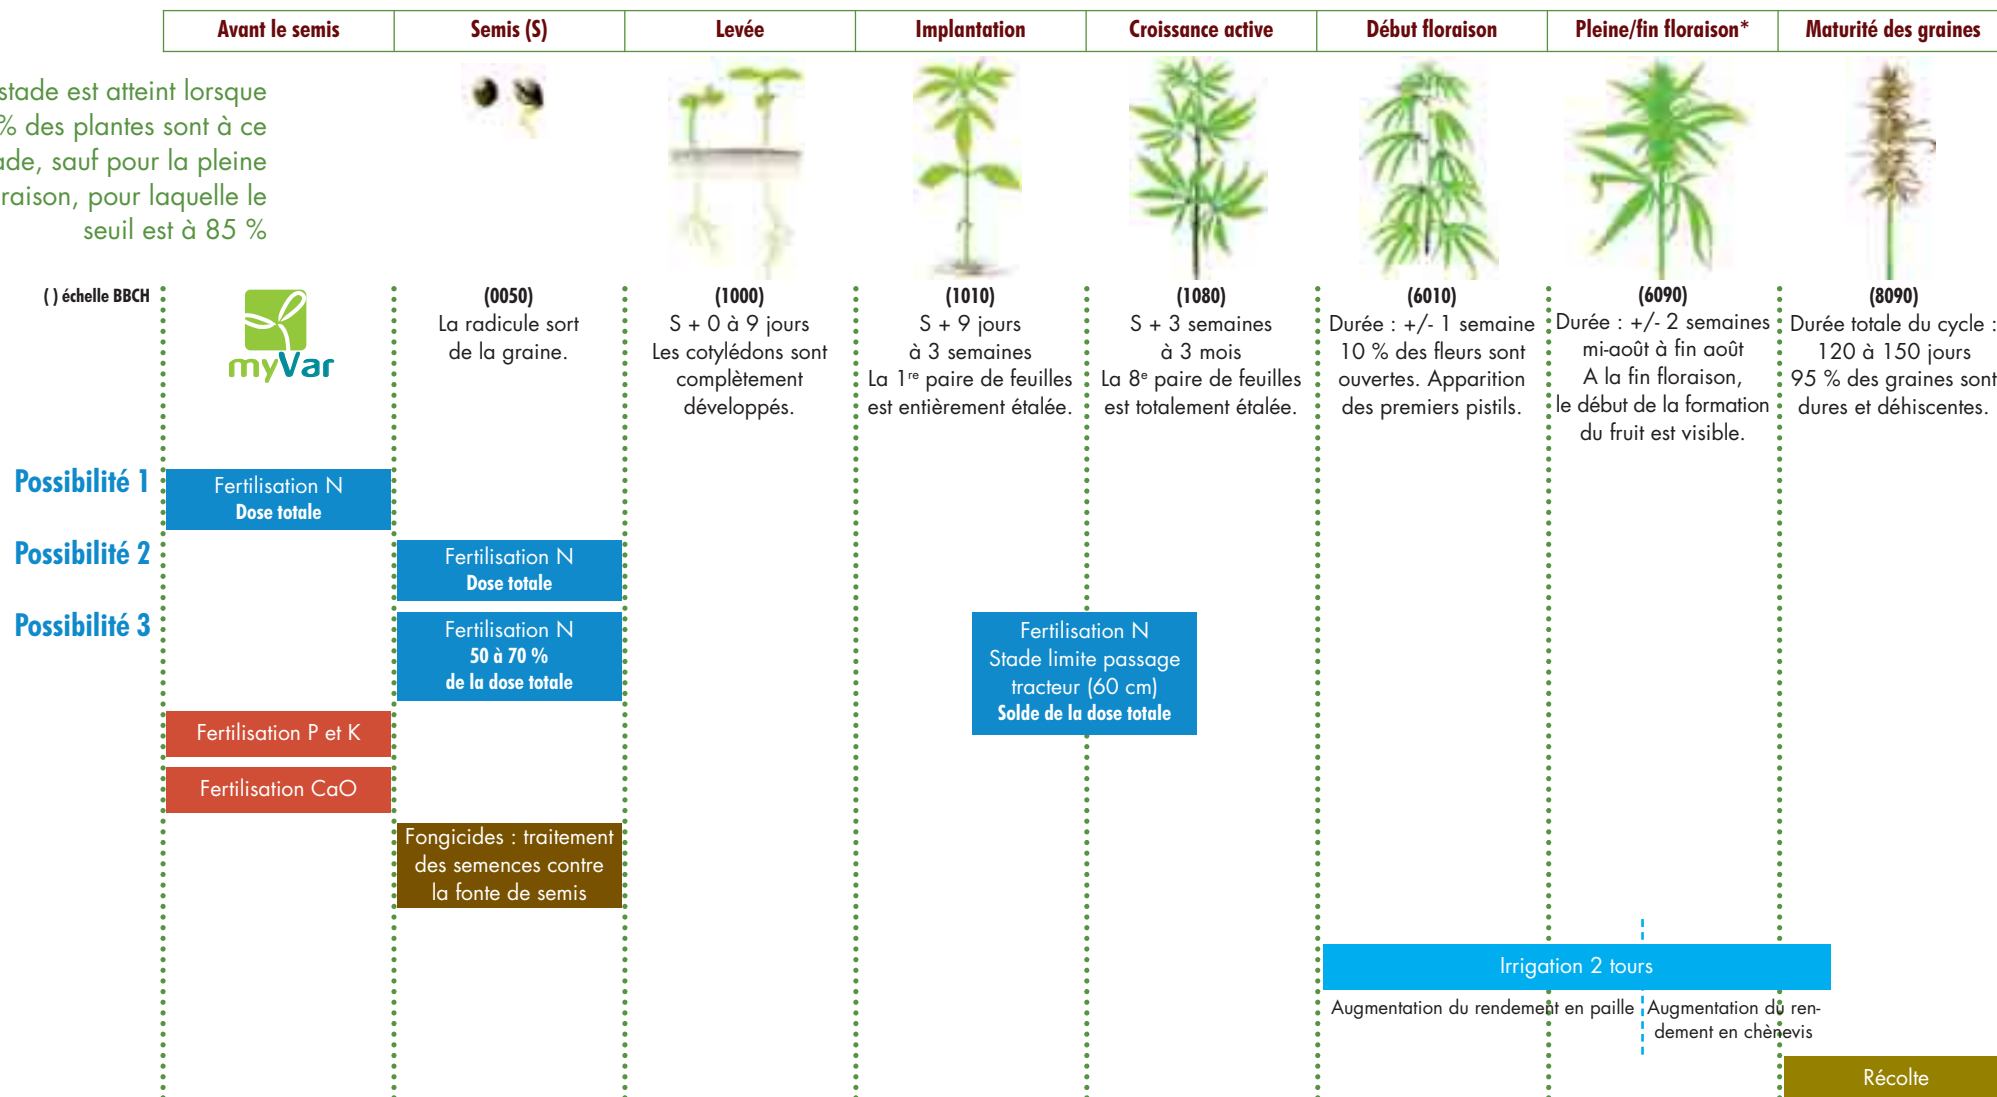

Calendrier de la culture

Un stade est atteint lorsque 50 % des plantes sont à ce stade, sauf pour la pleine floraison, pour laquelle le seuil est à 85 %

* La floraison précoce, due à des sommes de températures trop élevées avant la date de floraison « normale », entraîne l'arrêt du développement des tiges et donc une moindre production de paille.

www.terresinovia.fr

L'expertise de Terres Inovia vous accompagne tout au long de la campagne.

Rubrique chanvre

Tous les éléments pour décider et comprendre, à chaque étape de la culture.

Rubrique Espaces régionaux

Outil d'aide à la décision

Pour connaître et choisir vos variétés.